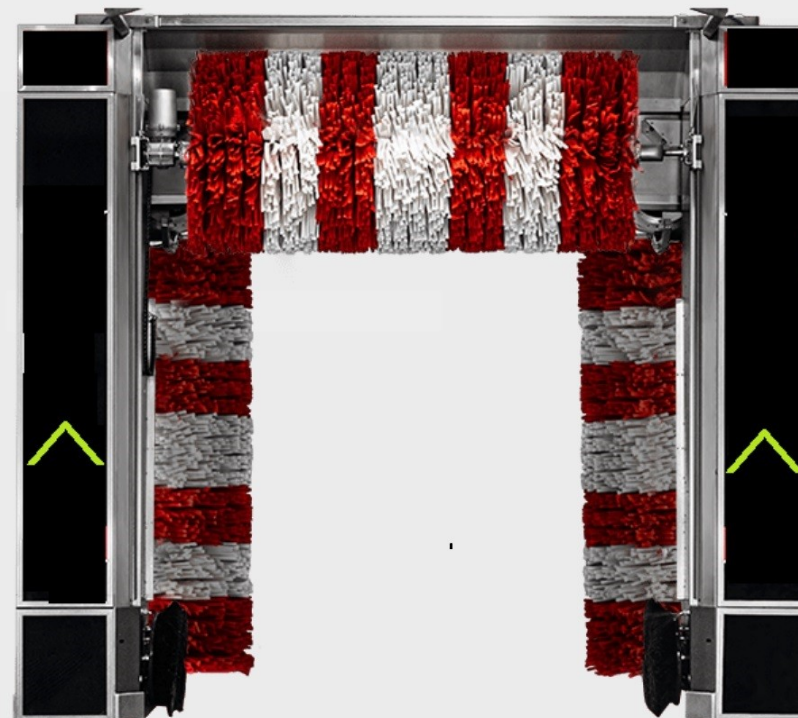

## PORTÁLOVÁ MYCÍ LINKA AWTech

Konfigurace
Mycí výška nastavitelná 2,30 m, průjezdná šířka 2,45-2,60 m
Rozměry zařízení v mm (v×š×h) 3112×4120×2020
Úsporný provoz s recyklovanou vodou v poměru vůči čistě (85 %/15 %)
Designové dveře a zakrytování, včetně LED pozičního semaforu vlevo
Ušlechtilé pěnové kartáče
Vysokotlaké mytí kol a boků vozidel 16 bar
Vysokotlaké čerpadlo 16 bar / 100 l/min., 5,5 kW
Šampon, aktivní pěna, sušící vosk, konzervační vosk
Boční sušící zařízení, střešní sušící zařízení vykyvné (+30 °)
Energošetězec pro přívod médií k montáži na stěnu
Pojezdové kolejnice portálu žárově zinkované
Ovládací panel
Podávací čerpadlo recyklované vody
Ochrana proti rozstříku pro střešní kartáč